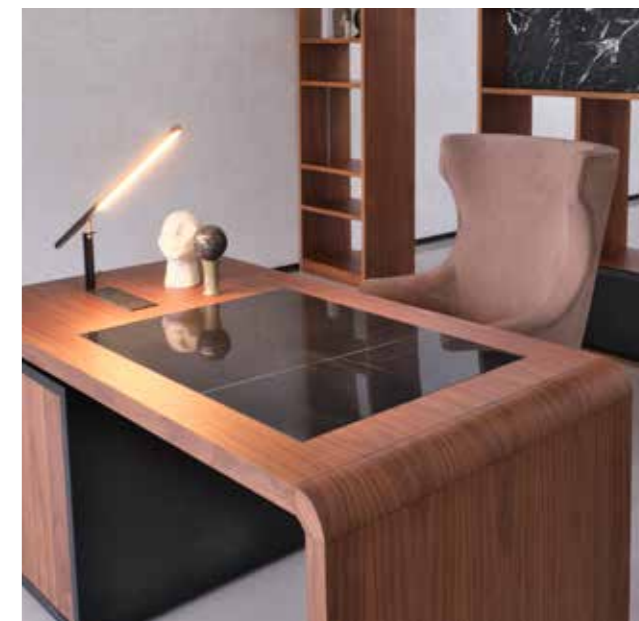

**ART. 60.33**  
NERO NOTTE F02 - CANALETTO TRASPARENTE F85  
412 x 45 H 265 cm

SCRITTOIO  
DESK  
ПИСЬМЕННЫЙ СТОЛ

**ART. 21.61**  
CANALETTO TRASPARENTE F85  
NERO NOTTE F02  
200 x 90 H 77 cm

POLTRONA  
ARMCHAIR  
КРЕСЛО