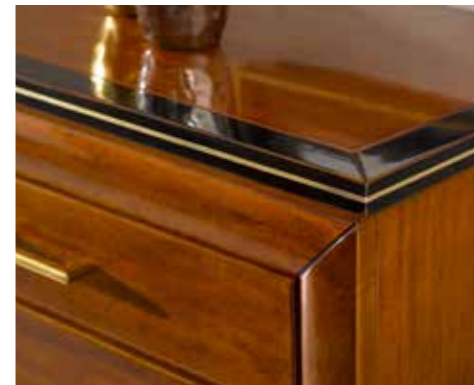

SEDIA - CHAIR - СТУЛ

**ART. 50.39**  
 NERO SPIGOLATO F63  
 53 x 49 H 110 cm  
 FG.27

TAVOLO ALLUNGABILE - EXTENDING TABLE  
 РАЗДВИЖНОЙ СТОЛ

**ART. 22.80**  
 NOCE NERO F65  
 160(250) x 110 H 79 cm

CREENZA  
 SIDEBORD  
 БУФЕТ