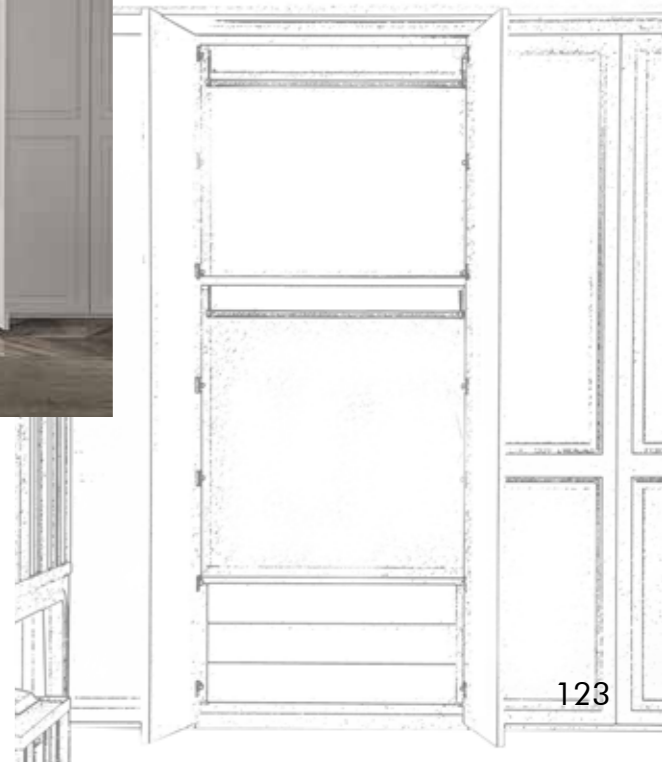

CABINA ARMADIO
WALK IN WARDROBE
ГАРДЕРОБНАЯ

ART. 60.36 STYLE ARIA
BIANCO LISCIO F84
300 x 61 H 263 cm