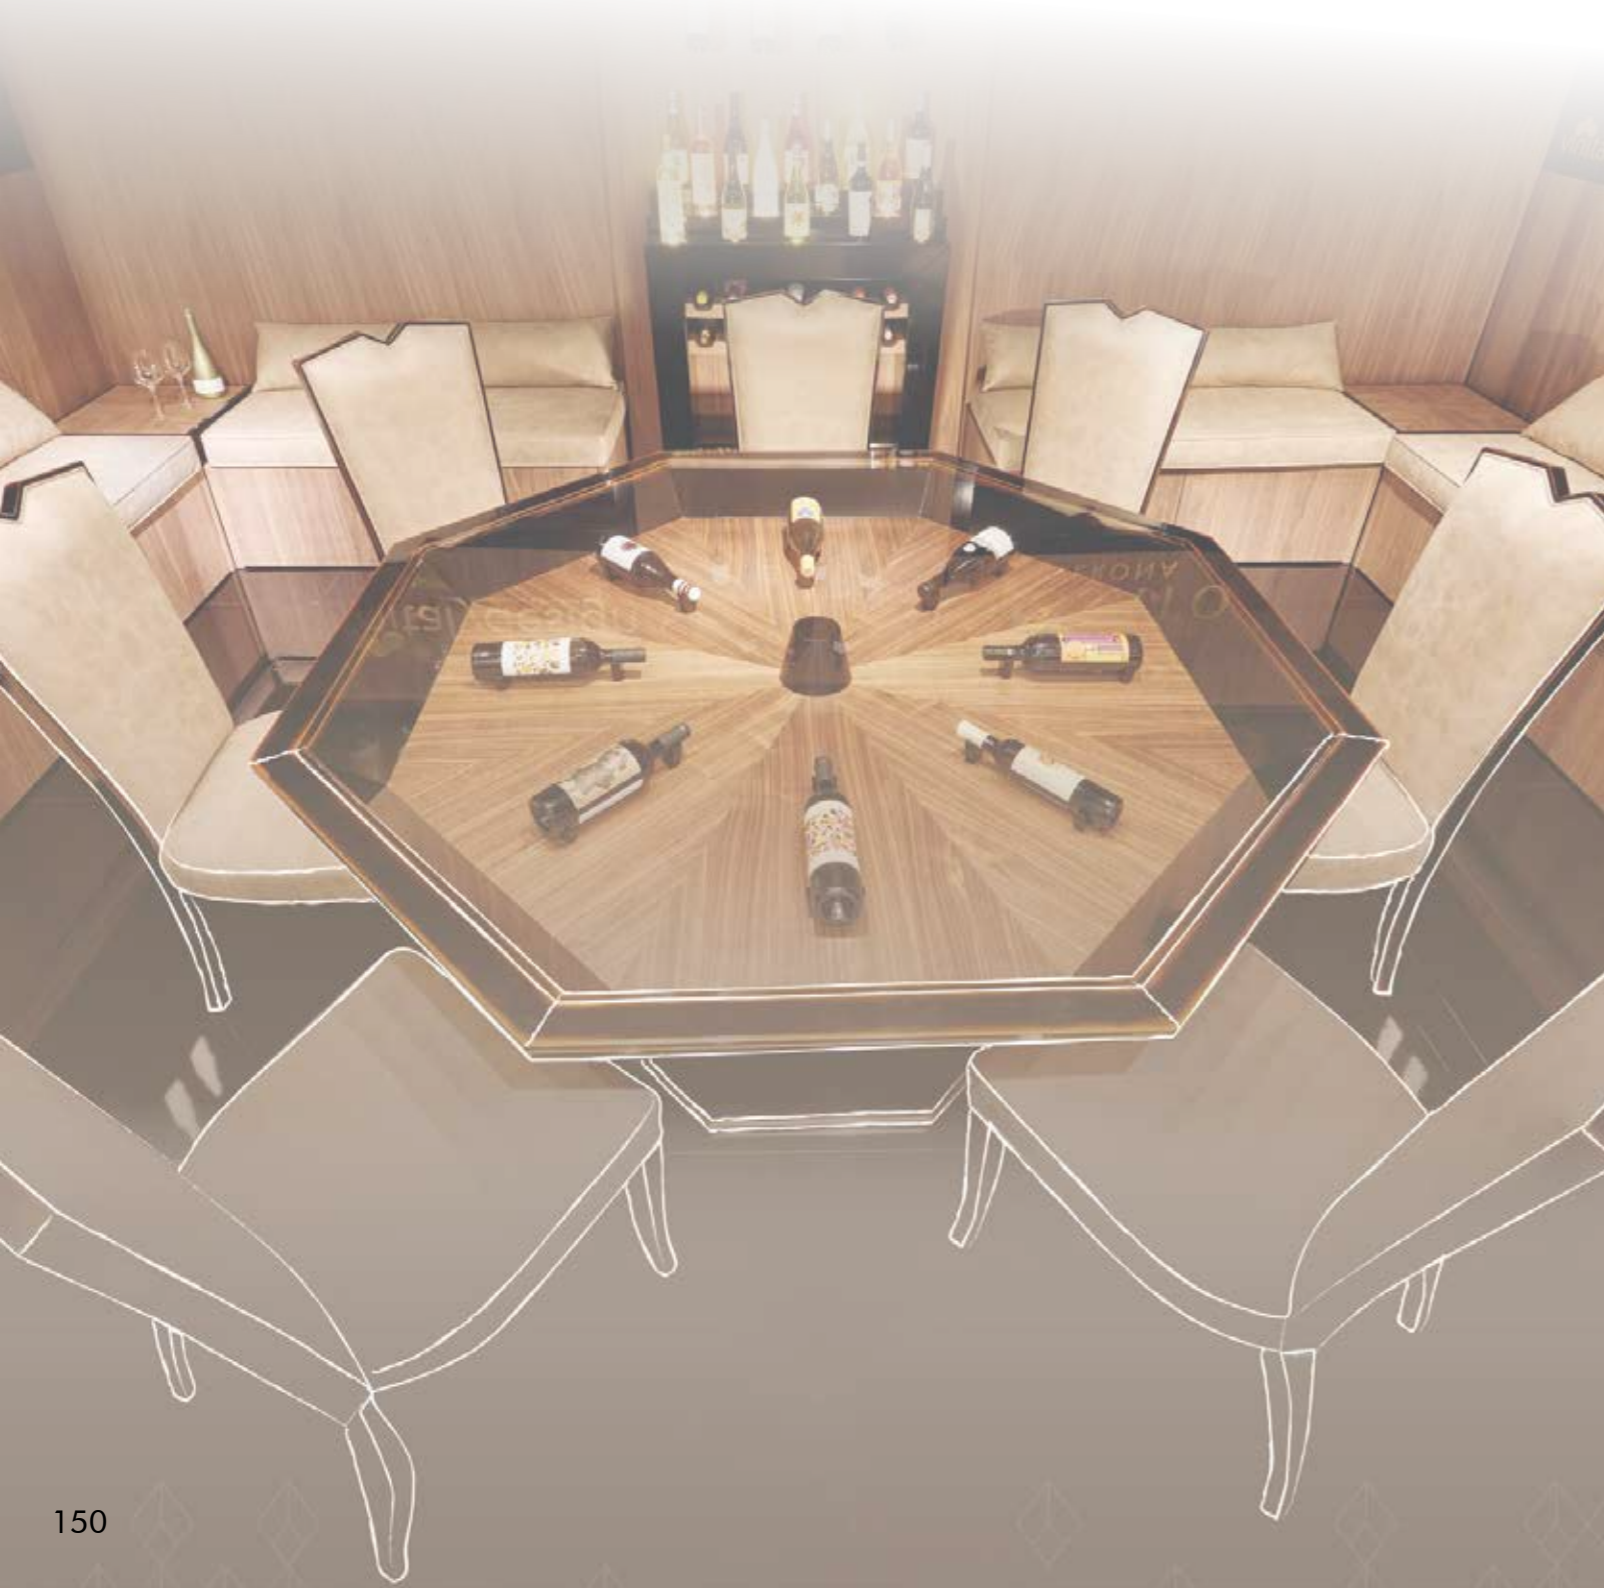

NOCE NON BATTUTO F98

BOISERIE STILE DESIDERI

DESIDERI STYLE WOOD PANNELLING

СТЕНОВЫЕ ПАНЕЛИ В СТИЛЕ DESIDERI

DOVER F25

ETEREA

SOLUZIONI PER IL VINOWINE DIVISIONМЕБЕЛЬ ДЛЯ ВИНОТЕК

Da anni firmiamo l'arredamento di hotel, ville o appartamenti in Europa, Asia, America e Oceania, portando lì un pezzo di Verona... Verona città degli innamorati e culla del vino. Così nasce la nostra Wine Division per offrire ad architetti, arredatori, imprenditori del winery soluzioni per l'esposizione e per la cultura del vino... non solo collezioni, ma prodotti unici nati dalla collaborazione con il cliente