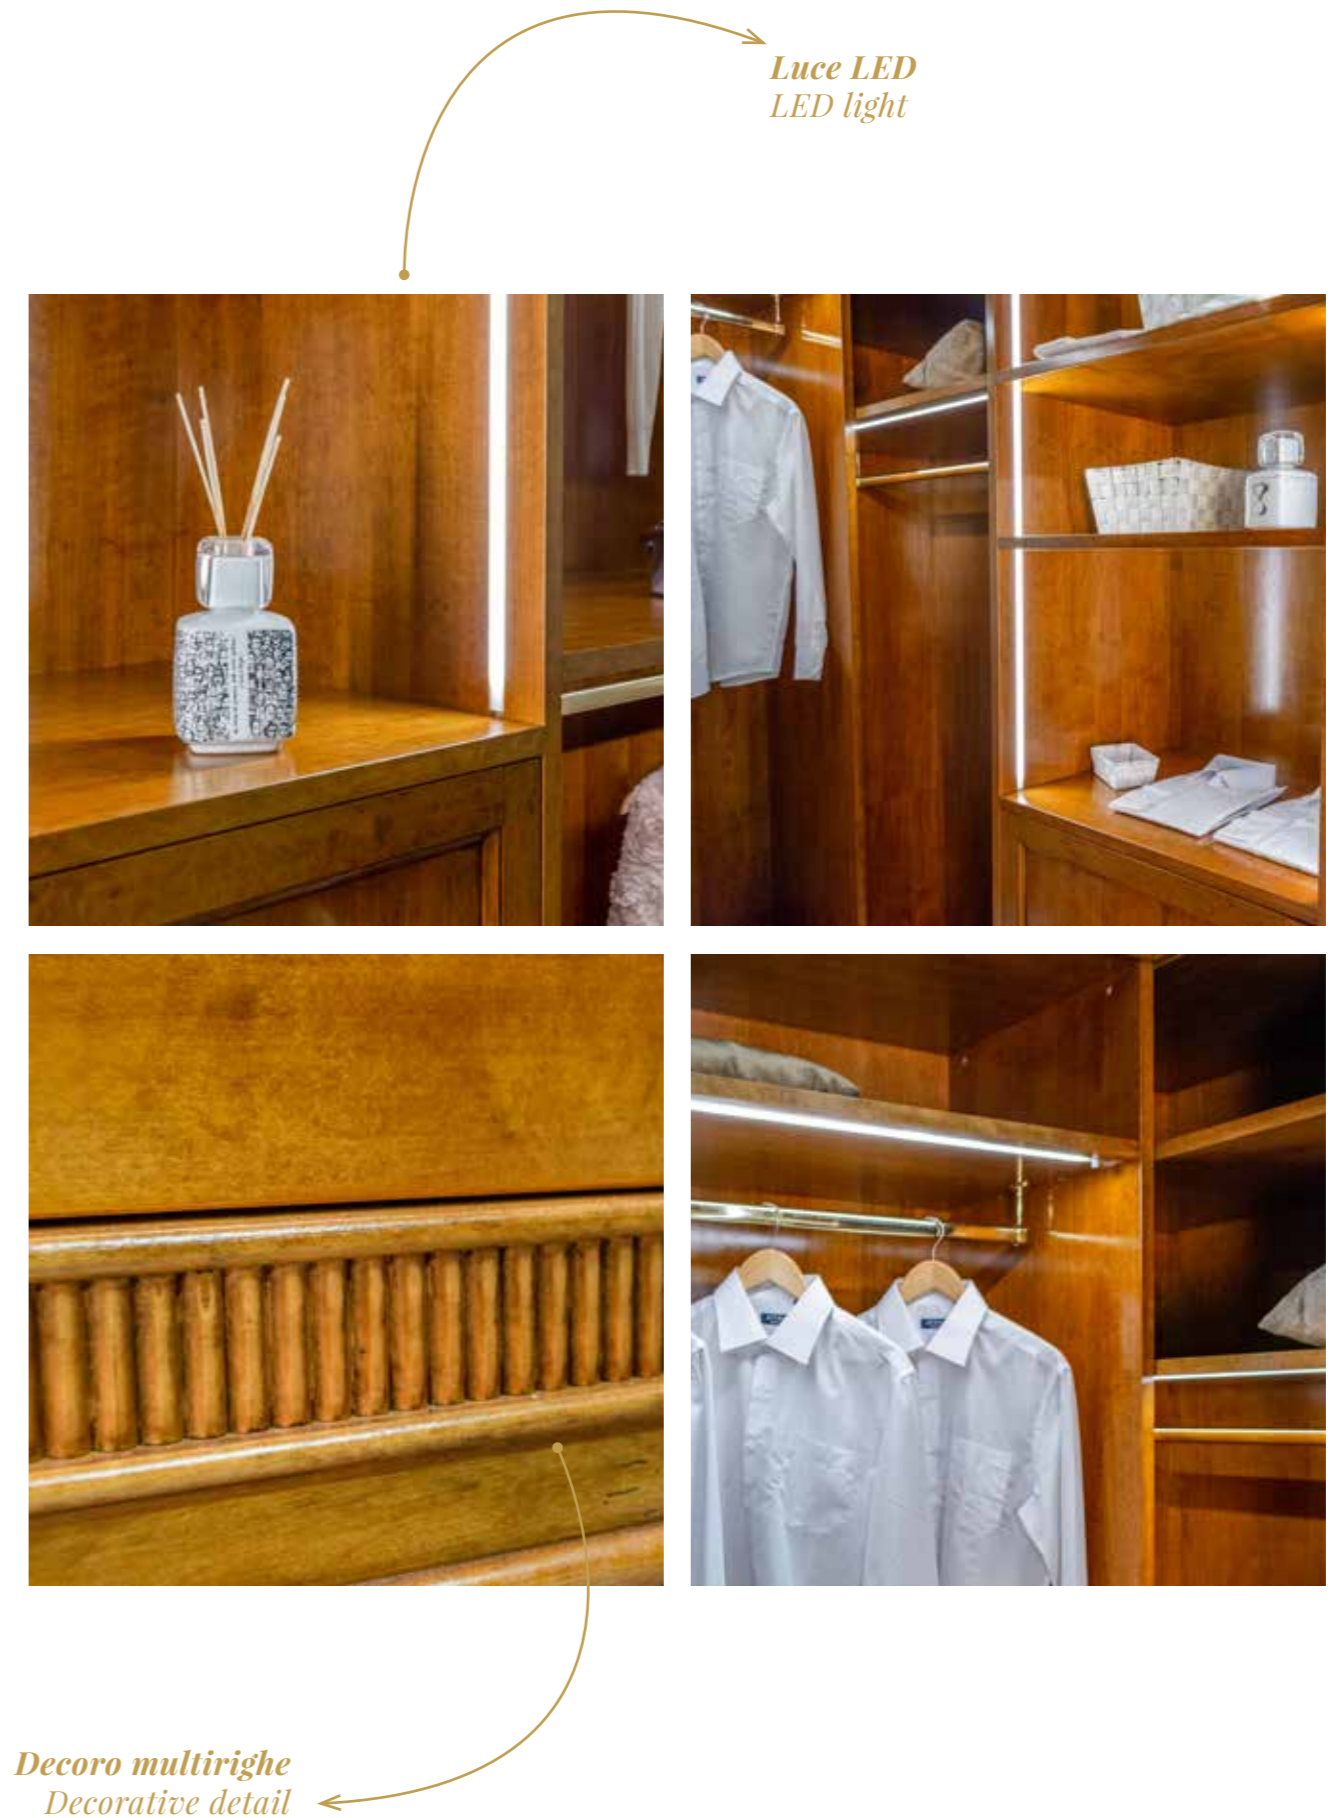

*Racchiudi i tuoi abiti e accessori più preziosi.
Enclose your most precious clothes and accessories.*

Dettaglio piano in vetro
Glass top detail

Cassetti
Drawers

Divisorio portaoggetti
Accessory drawer

Dettaglio cassetto
Drawer detail

Portagioie
Accessory drawer

Luci LED
LED lighting

Portascarpe
Shoe holder

Cabina armadio
Walk-in closet

F98 Noce antico non battuto
Su misura / custom made

*Luce LED
LED light*

*Decoro multirighe
Decorative detail*

Armadio Angolare
Corner wardrobe

17.26

Armadio
Wardrobe

F49 Avorio patinato
L 190x190 P 60 H 215 cm

Terminali scantonati
Shaped Wardrobe

Anta centrale
con specchio
*Central
mirror door*

Dettaglio multirighe
Multi-ribbing effects

Serratura con chiave
Handle with lock and key

Specchio
Mirror

Armadio stile desideri angolare.

Desideri style corner wardrobe.

Eleganza componibile e modulabile.
A modular system of great versatility rich in design and elegance.