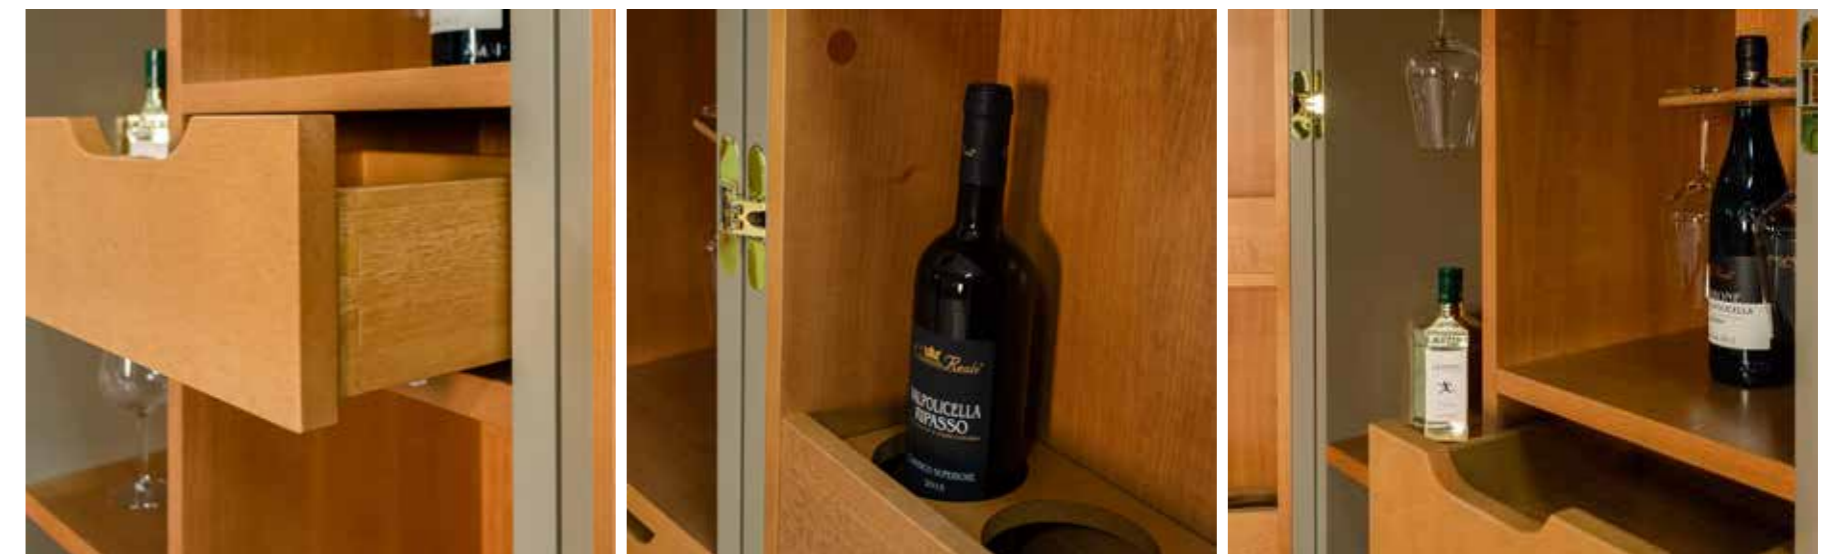

25.24

Armadio Vino
Wine cabinet

F25 Dover
L 90 P 60 H 142 cm

Ideale per rendere il tuo ambiente elegante e raffinato, per gli amanti del buon vino e non solo.

Ideal to make your living elegant and refined, for lovers of good wine and more.