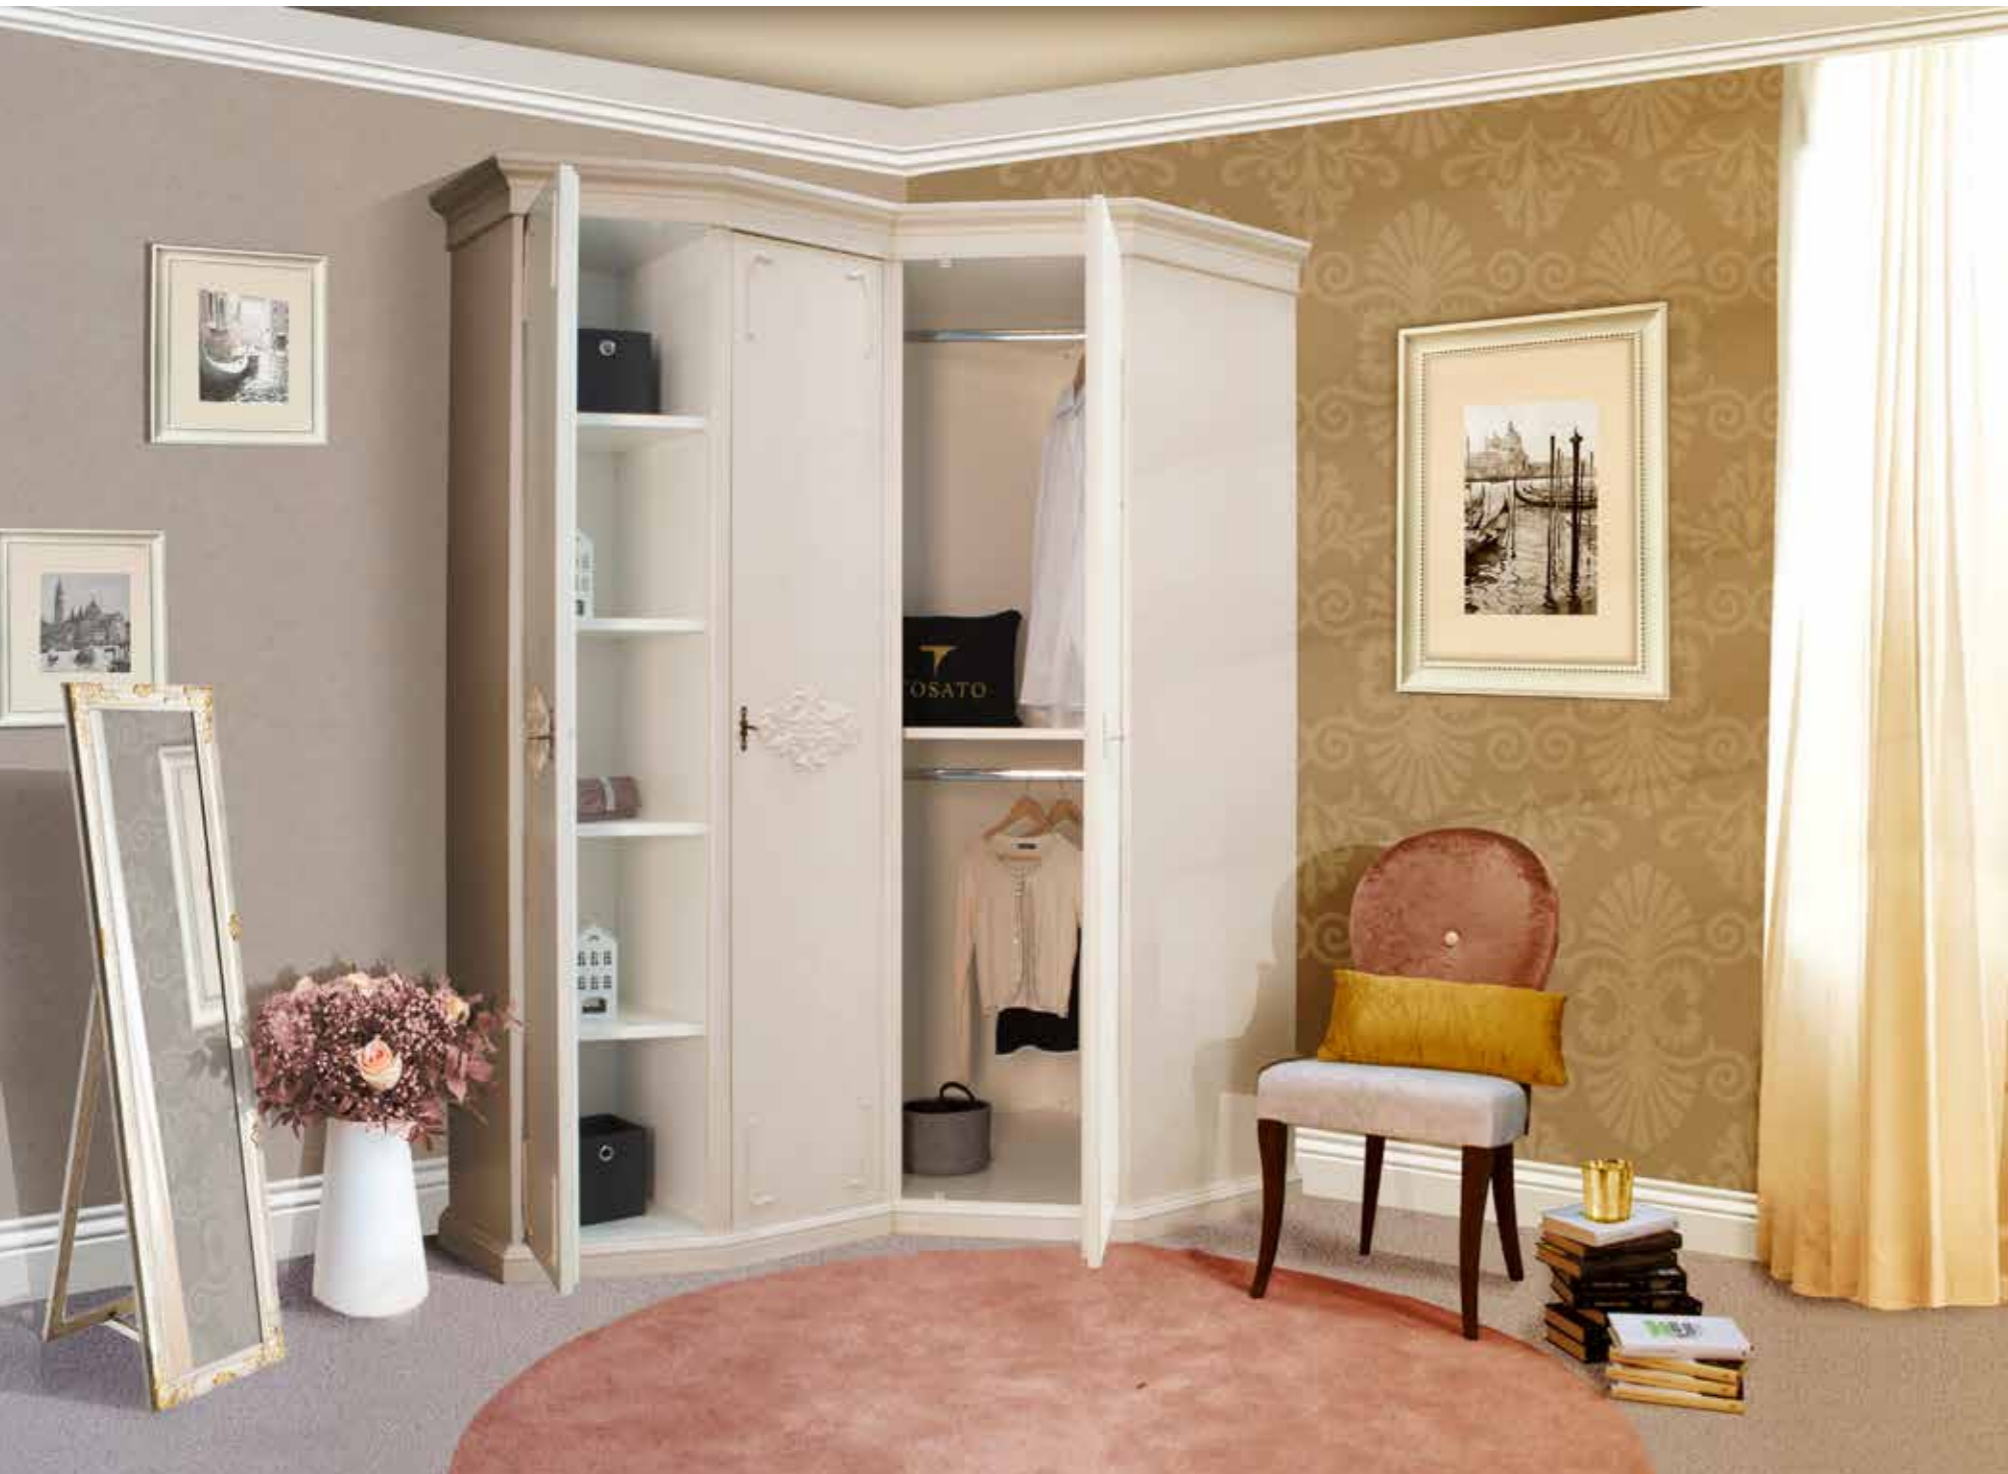

17.27

Armadio angolare Corner wardrobe

F49 Avorio patinato
L 190x100 P 60 H 240 cm

Ripiani
Shelves

Chiusura con serratura
Closure with lock

Intagli
Carving