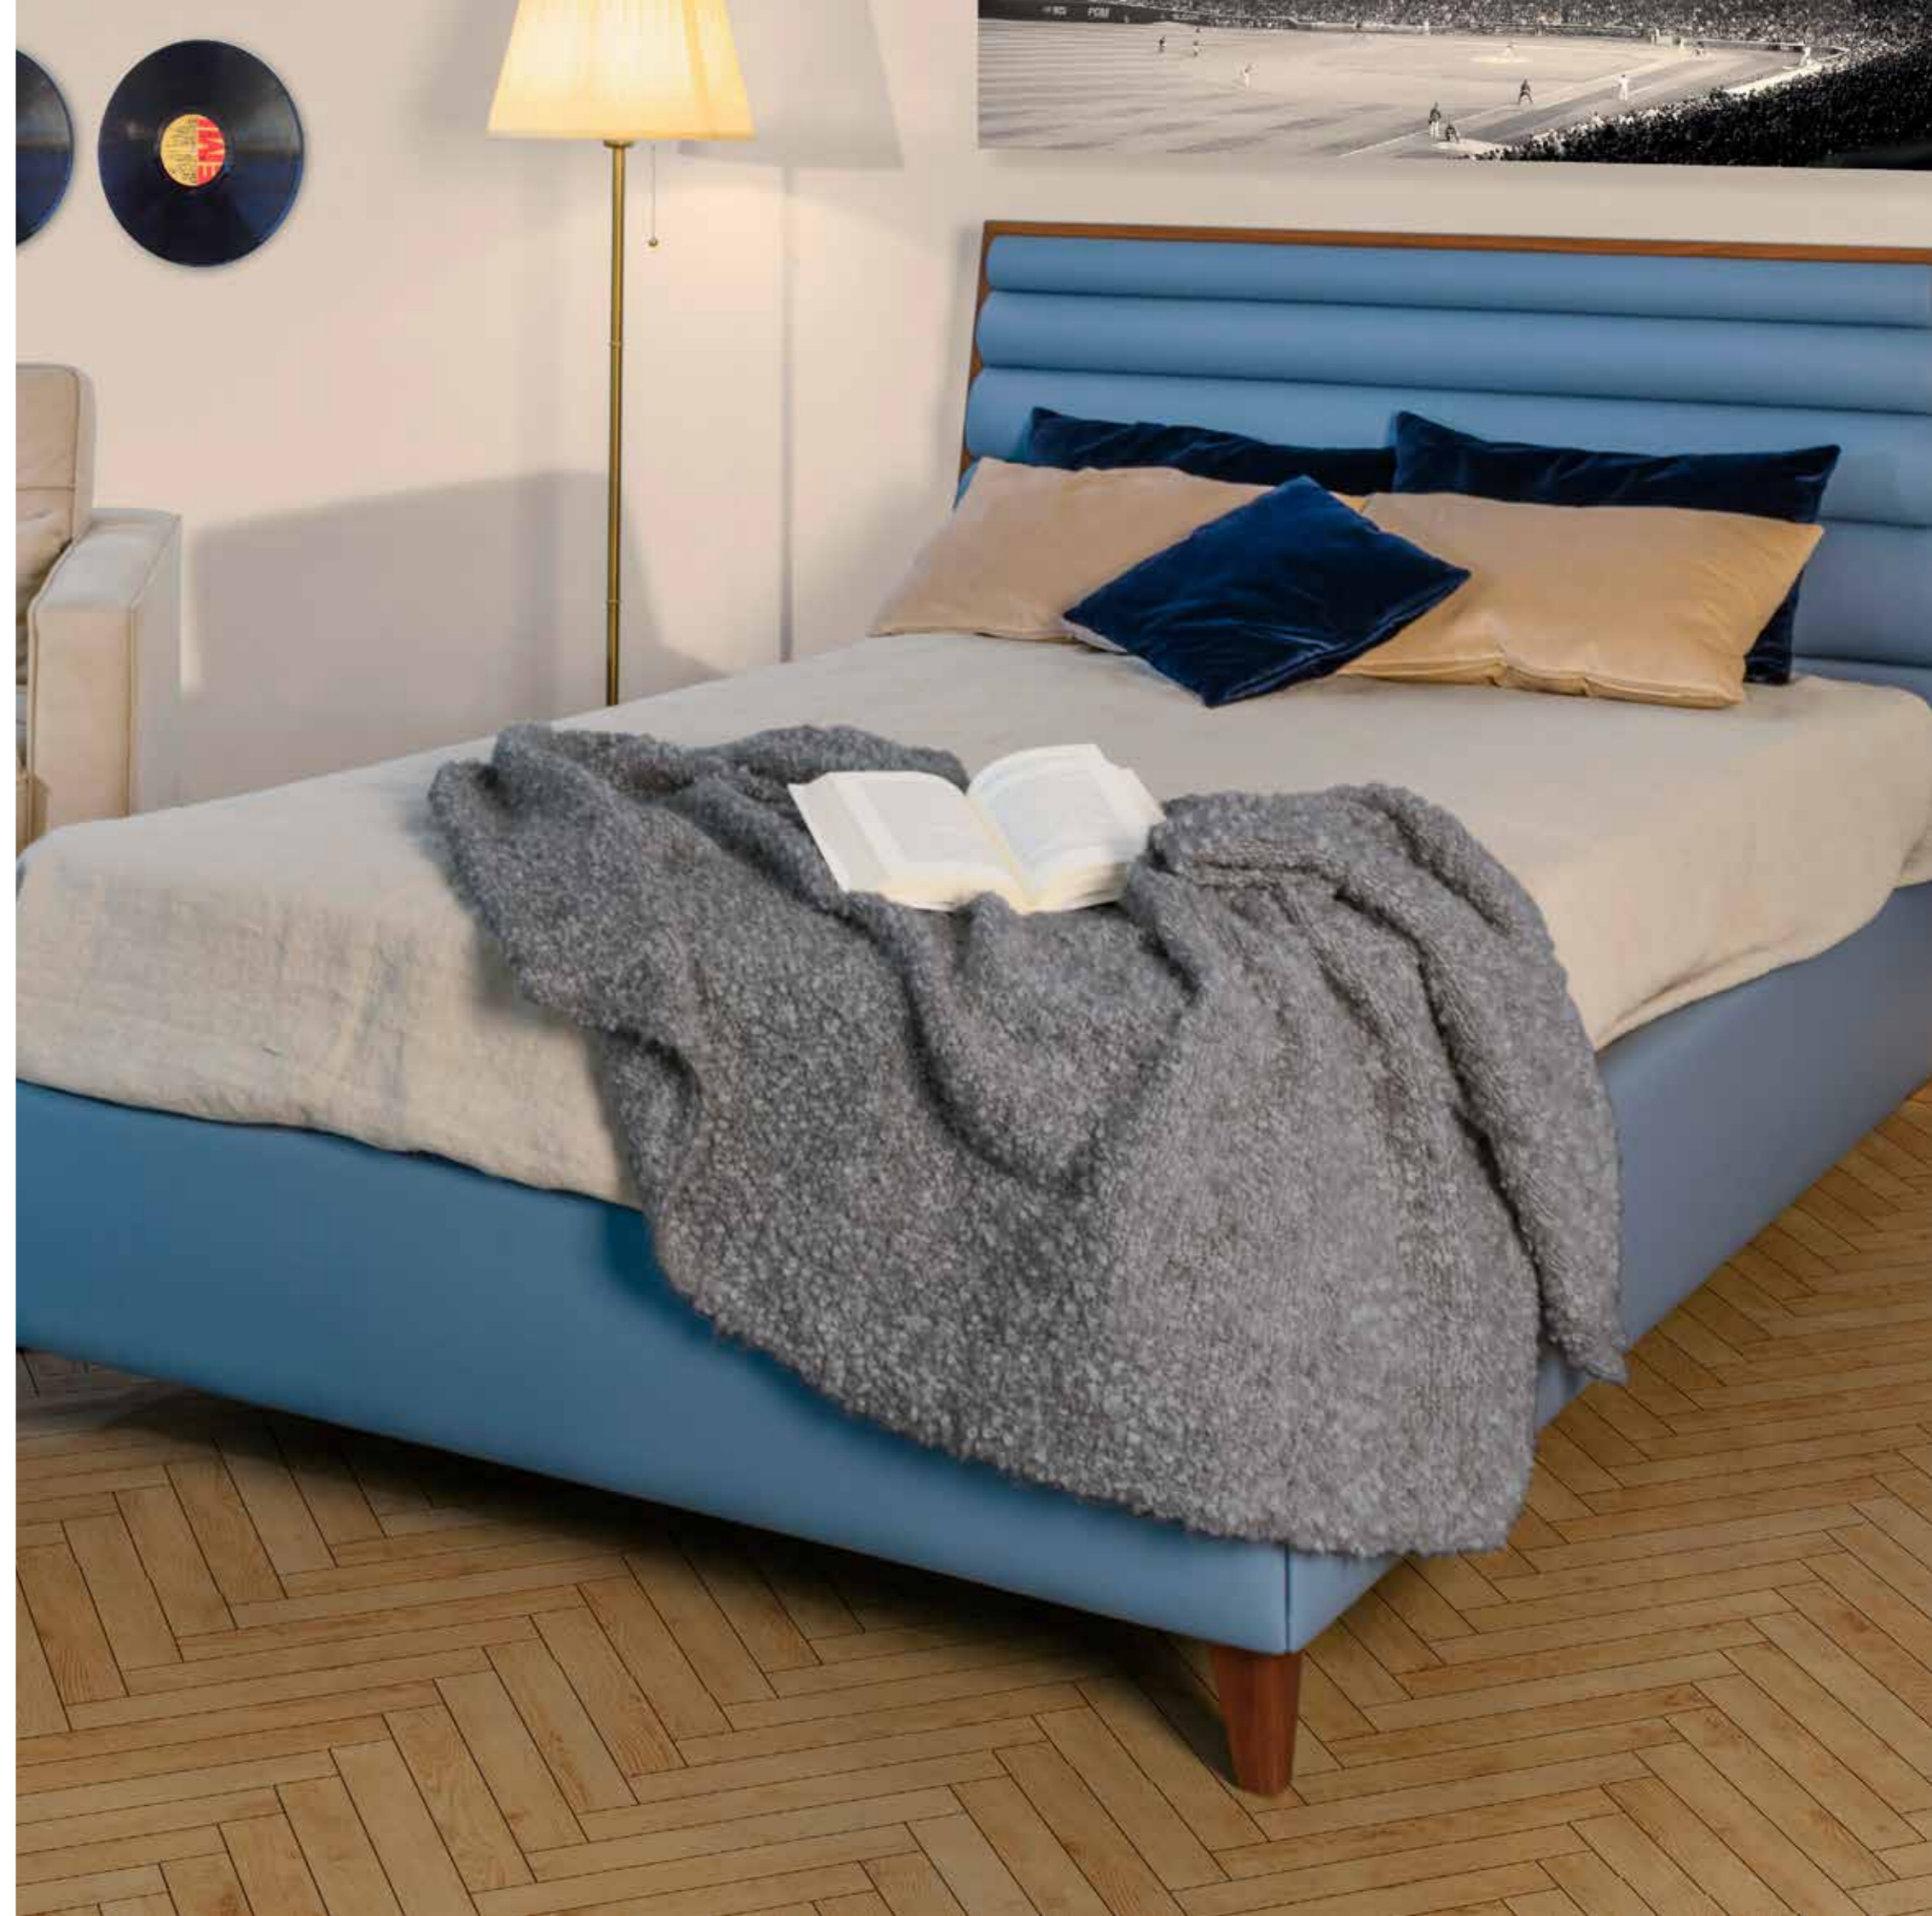

PL 25 pelle
 L 173 P 218 H 100 cm

34.29
Retro letto
Rear bed

NCS S 5000-N
 L 290 P 20 H 100 cm

*Ogni dettaglio in
 chiave moderna.
 Every detail in
 modern style.*

Istinto

42.21

Letto piazza e
mezza
Queen bed