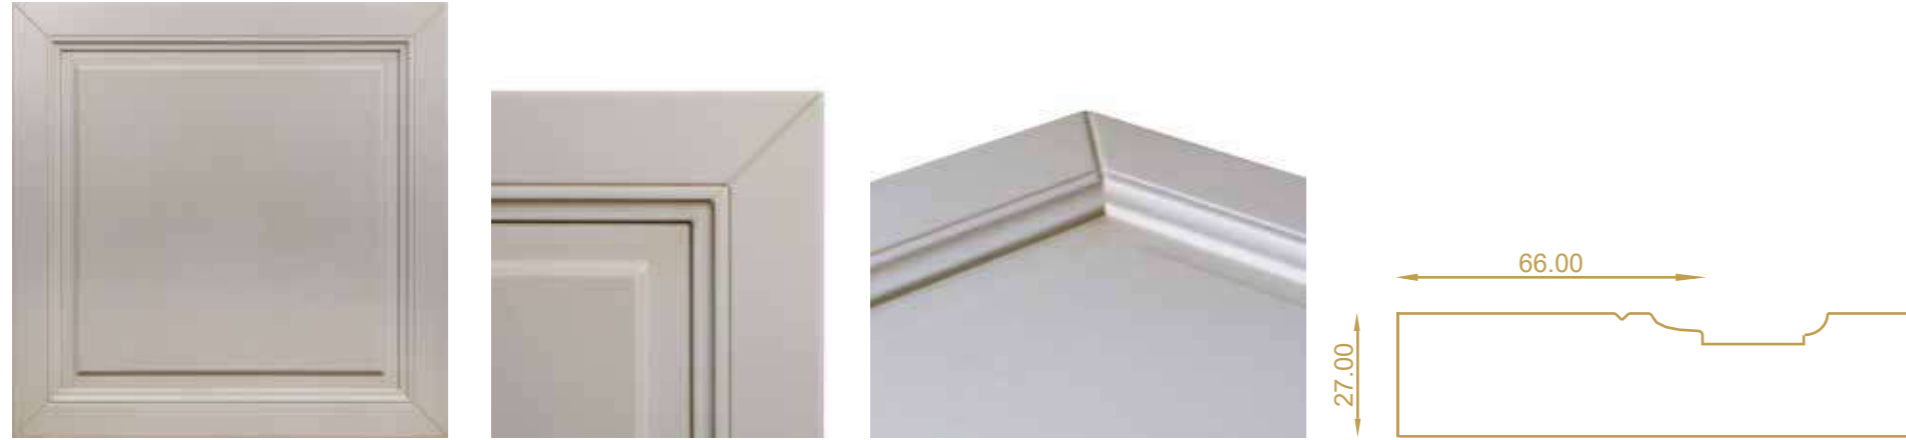

*Abbina l'anta a tuo piacere
 Choose the door you prefer*

12.001
 F08 Dover non consumato
 DESIDERI

12.002
 F84 Bianco liscio
 QUADRA

Abbina l'anta a tuo piacere
Choose the door you prefer

12.003
F49 Avorio patinato
ARIA