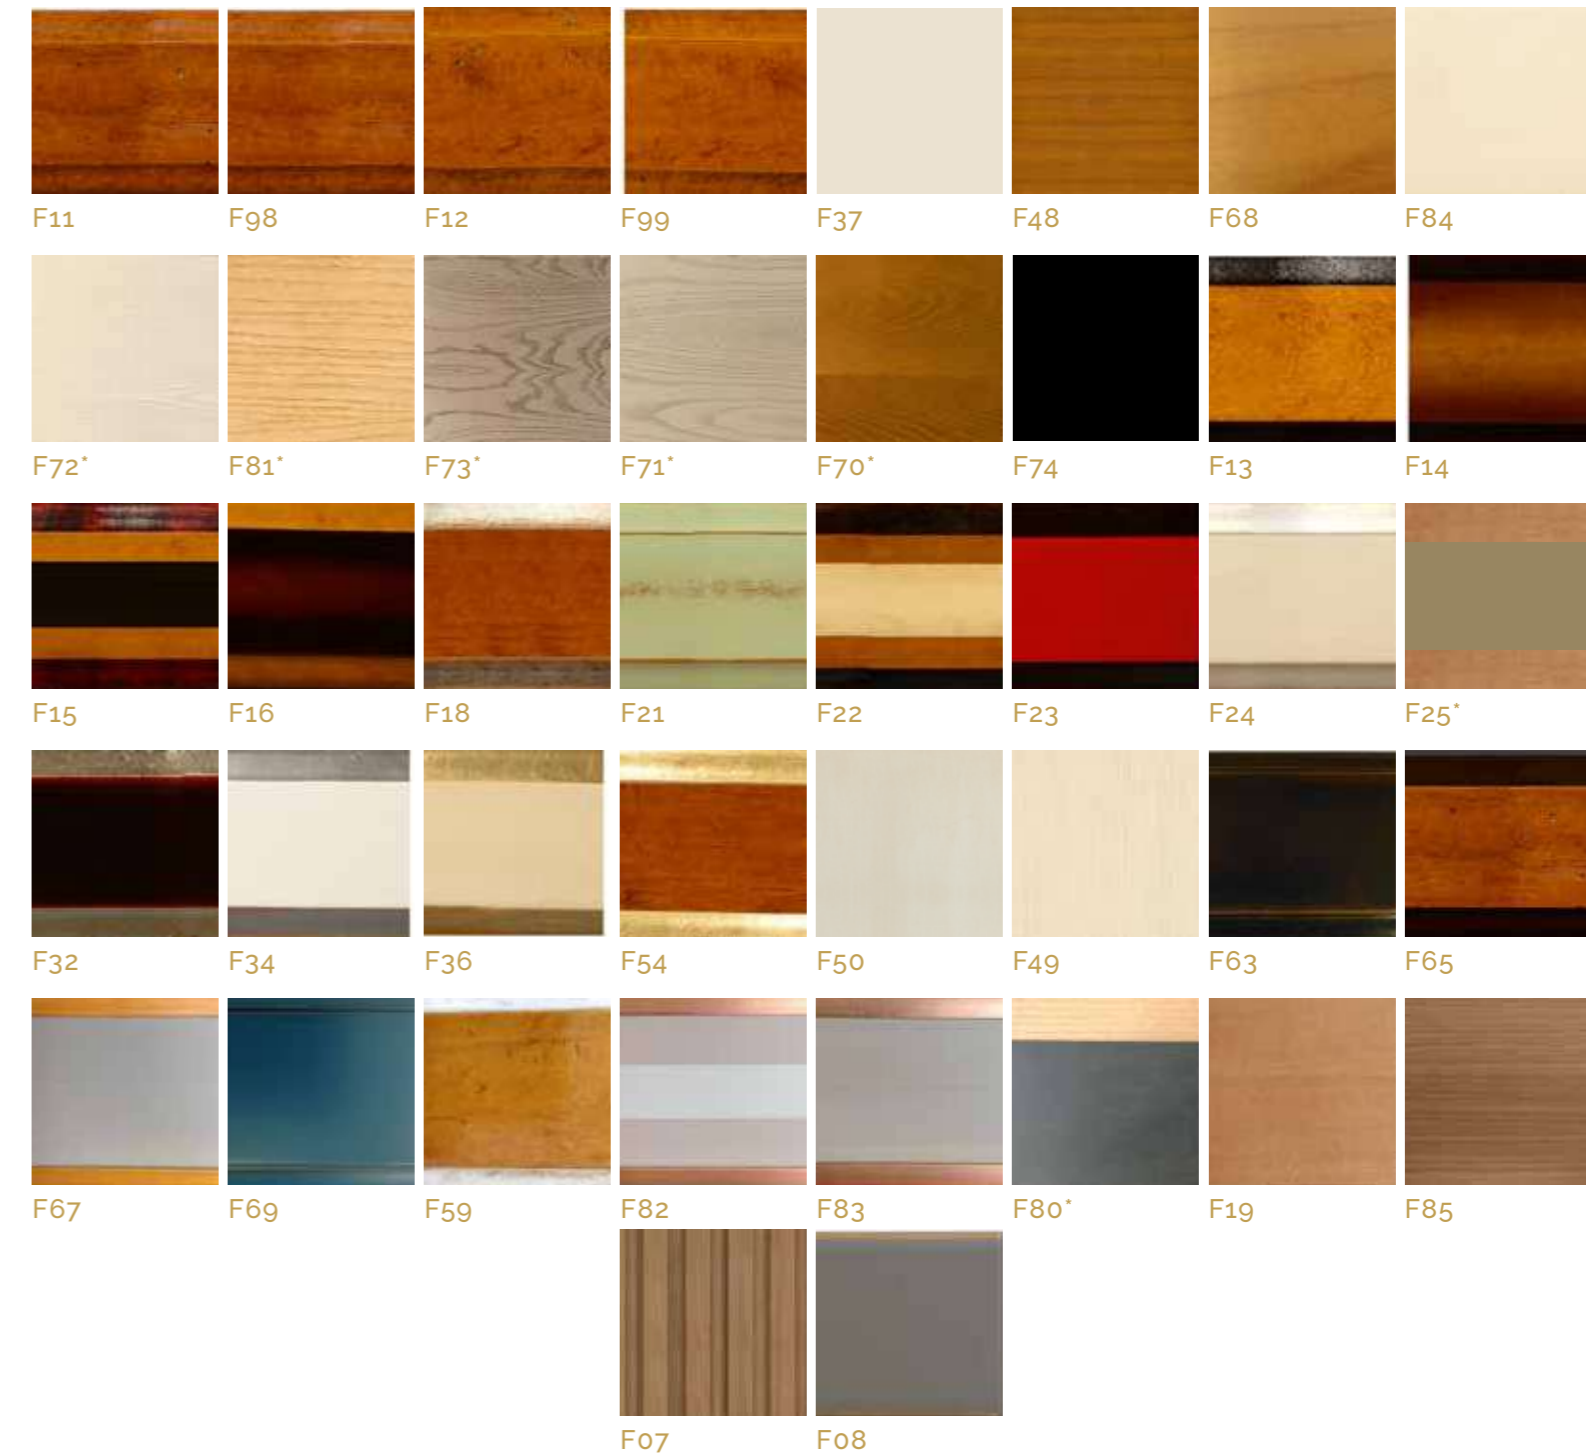

4.149
MANIGLIA/*HANDLE*
Nichel Satinato
INT 320

4.152
MANIGLIA/*HANDLE*
Alluminio Opaco
INT 128

4.153
MANIGLIA/*HANDLE*
Alluminio Opaco
INT 192

4.154
MANIGLIA/*HANDLE*
Cromo Lucido
INT 64

4.155
MANIGLIA/*HANDLE*
Cromo Lucido
INT 96

3.049
BOCCHETTA/*KEY-PLATE*
Brunito

4.115
MANIGLIA/*HANDLE*
Brunito

4.146
MANIGLIA/*HANDLE*
Brunito

Finiture
 Finishes

Finiture opache o lucide
 Finishings mat or glossy

*F70 - F71 - F72 - F73 - F81

Solo per: IL DESIDERIO D' AIDA e MITO
 Only for: IL DESIDERIO D' AIDA and MITO