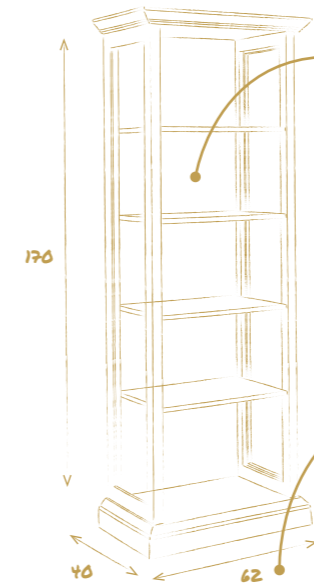

25.24

Armadio Vino
 Wine cabinet

F25 Dover
 L 90 P 60 H 142 cm

Ideale per rendere il tuo ambiente elegante e raffinato, per gli amanti del buon vino e non solo.

Ideal to make your living elegant and refined, for lovers of good wine and more.

Idea

Componi la tua libreria
Compose your bookcase

Inviaci le tue misure, realizzeremo la tua libreria
Send us your measurements, we will make your bookcase

Vano giorno
Open space

Porta in vetro
Glass door