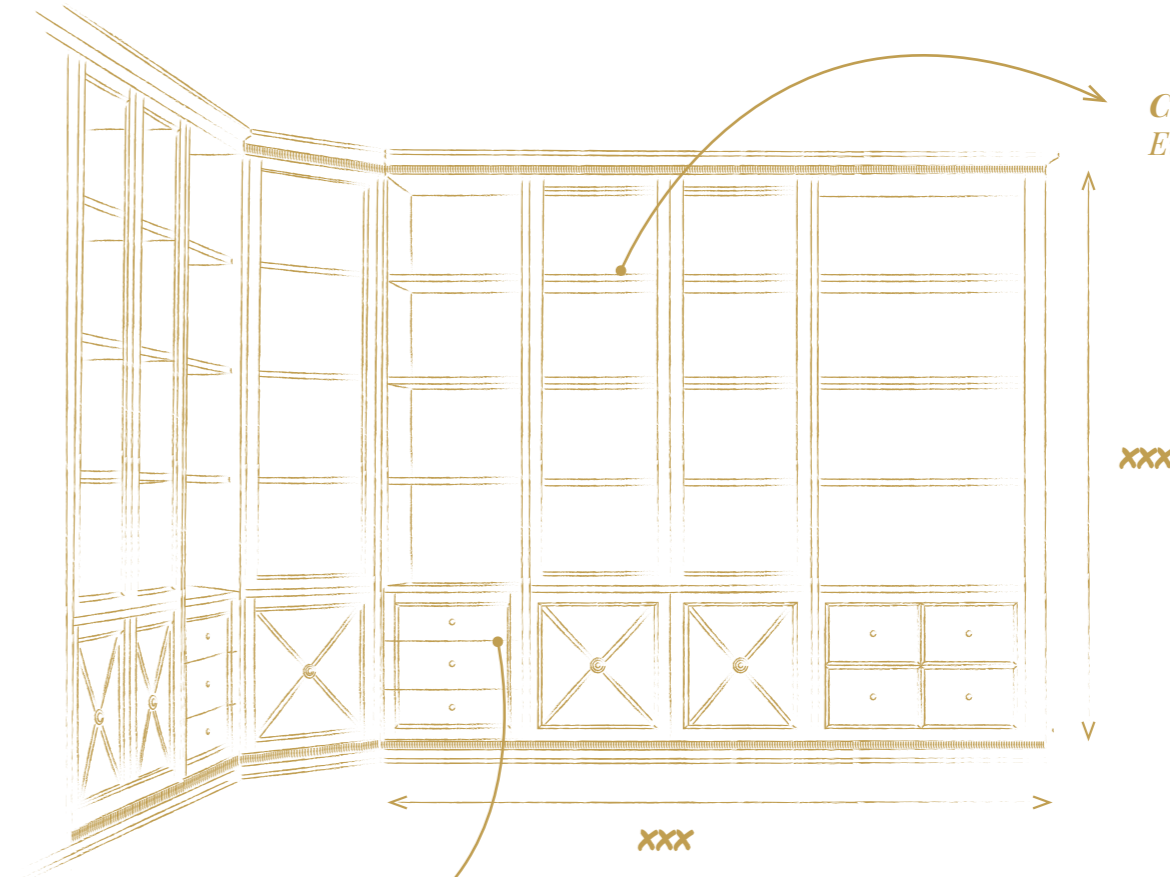

Vintage living

60.17
Libreria da studio
Bookcase

F98 Noce non battuto
L 466.5 - 374 P 45 H 255.5 cm

Un eclettico mix tra contemporaneo e retro.
An eclectic mix of contemporary and retro.

Pensa in grande!
Dreaming big!

Componi la tua libreria su misura. Realizziamo angoli adatti ai tuoi ambienti, che sanno rispettare le proporzioni e le dimensioni del tuo spazio, sia grande che piccolo.

Compose your own bespoke bookcase. We create suitable corners for your ambience, that respect the proportions and the dimensions of your space, both large and small.

Ciliegio Europeo
European cherry

Componilo come preferisci,
ante, cassetti, accessori...
Compose it as you prefer,
doors, drawers, accessories...

Ciliegio Europeo

European cherry

Legno che garantisce resistenza e durata, essenza nobile che rappresenta una scelta storica dell'arredo made in Verona. Le sue venature marroni e rossicce lo rendono ricco di possibilità estetiche.

Wood that guarantees resistance and durability, a noble essence that represents a historic choice of furniture made in Verona. Its brown and reddish veins make it rich in aesthetic possibilities.