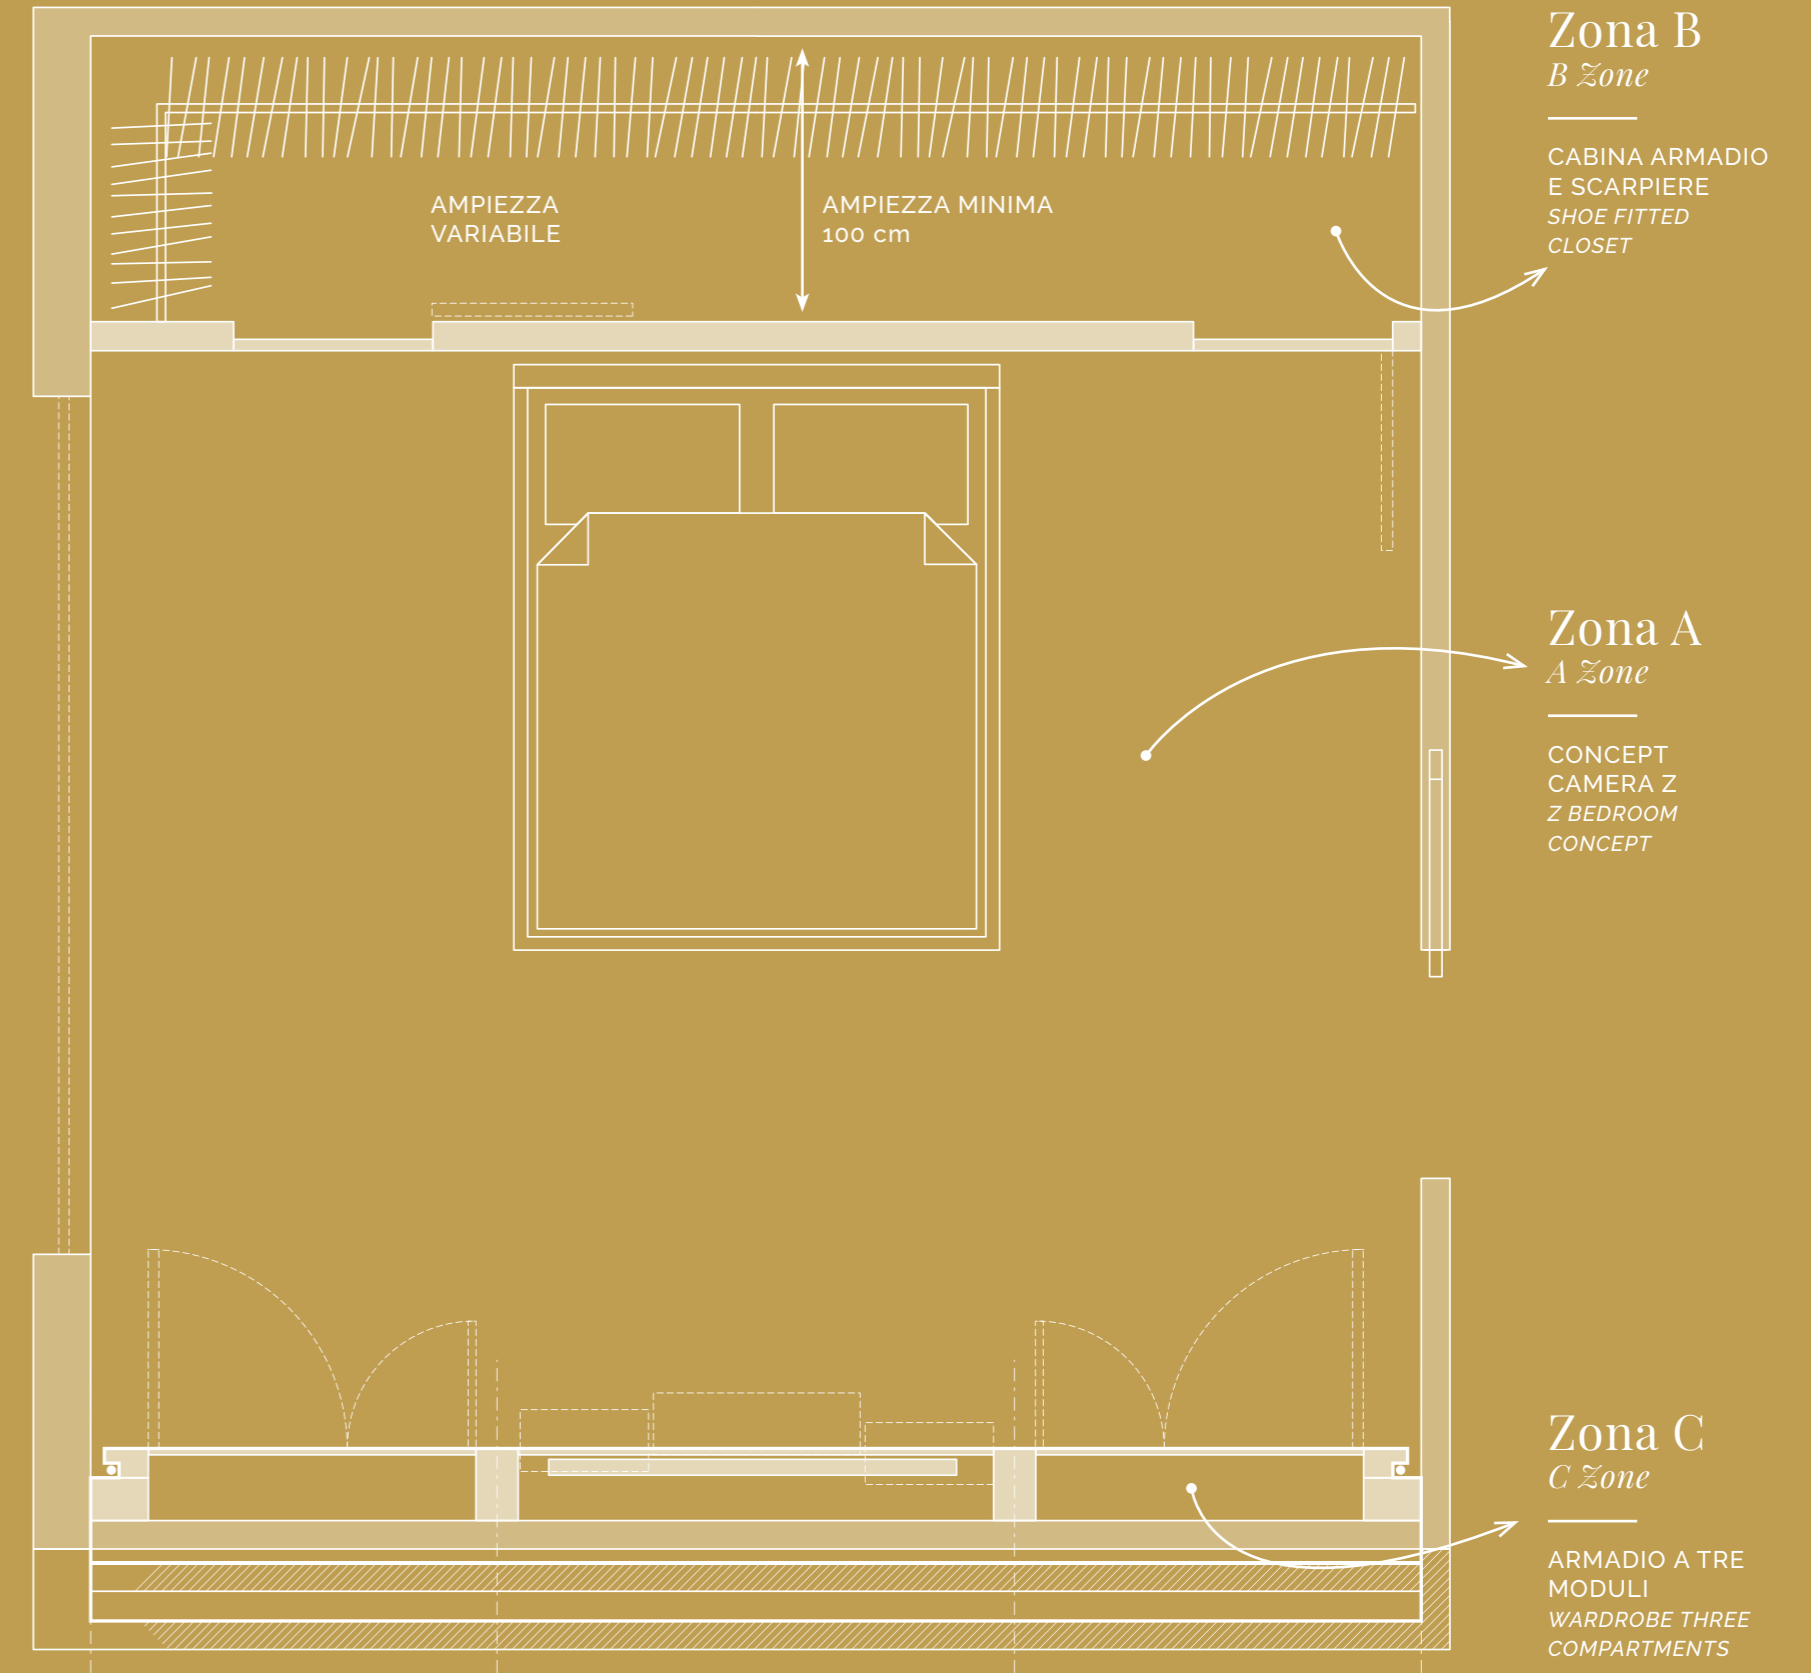

Pasquale Piroso

Il nuovo concept di stanza Z pensata e progettata dalla "matita" dall'architetto Pasquale Piroso (studio Loft Canova), noto per importanti lavori di design come al recente opera di illuminazione di Cascina Valadier a Roma. Un'architettura sottrattiva che elimina il superfluo e mira all'esaltazione dei materiali, della luce e delle atmosfere. Il concept Z è creato per favorire la progettazione e l'interior sia per **ambienti privati** che per **spazi ricettivi**.

*Z room's new concept has been thought and developed by the architect Pasquale Piroso (studio Loft Canova), known for his important design works such as the recent lighting work for the Cascina Valadier, in Rome.
A subtractive architecture that eliminates all the excess and aims to exalt the materials, light and atmospheres.
The Z concept has been created to promote the design and the interior design for both **private** and **hospitality spaces**.*