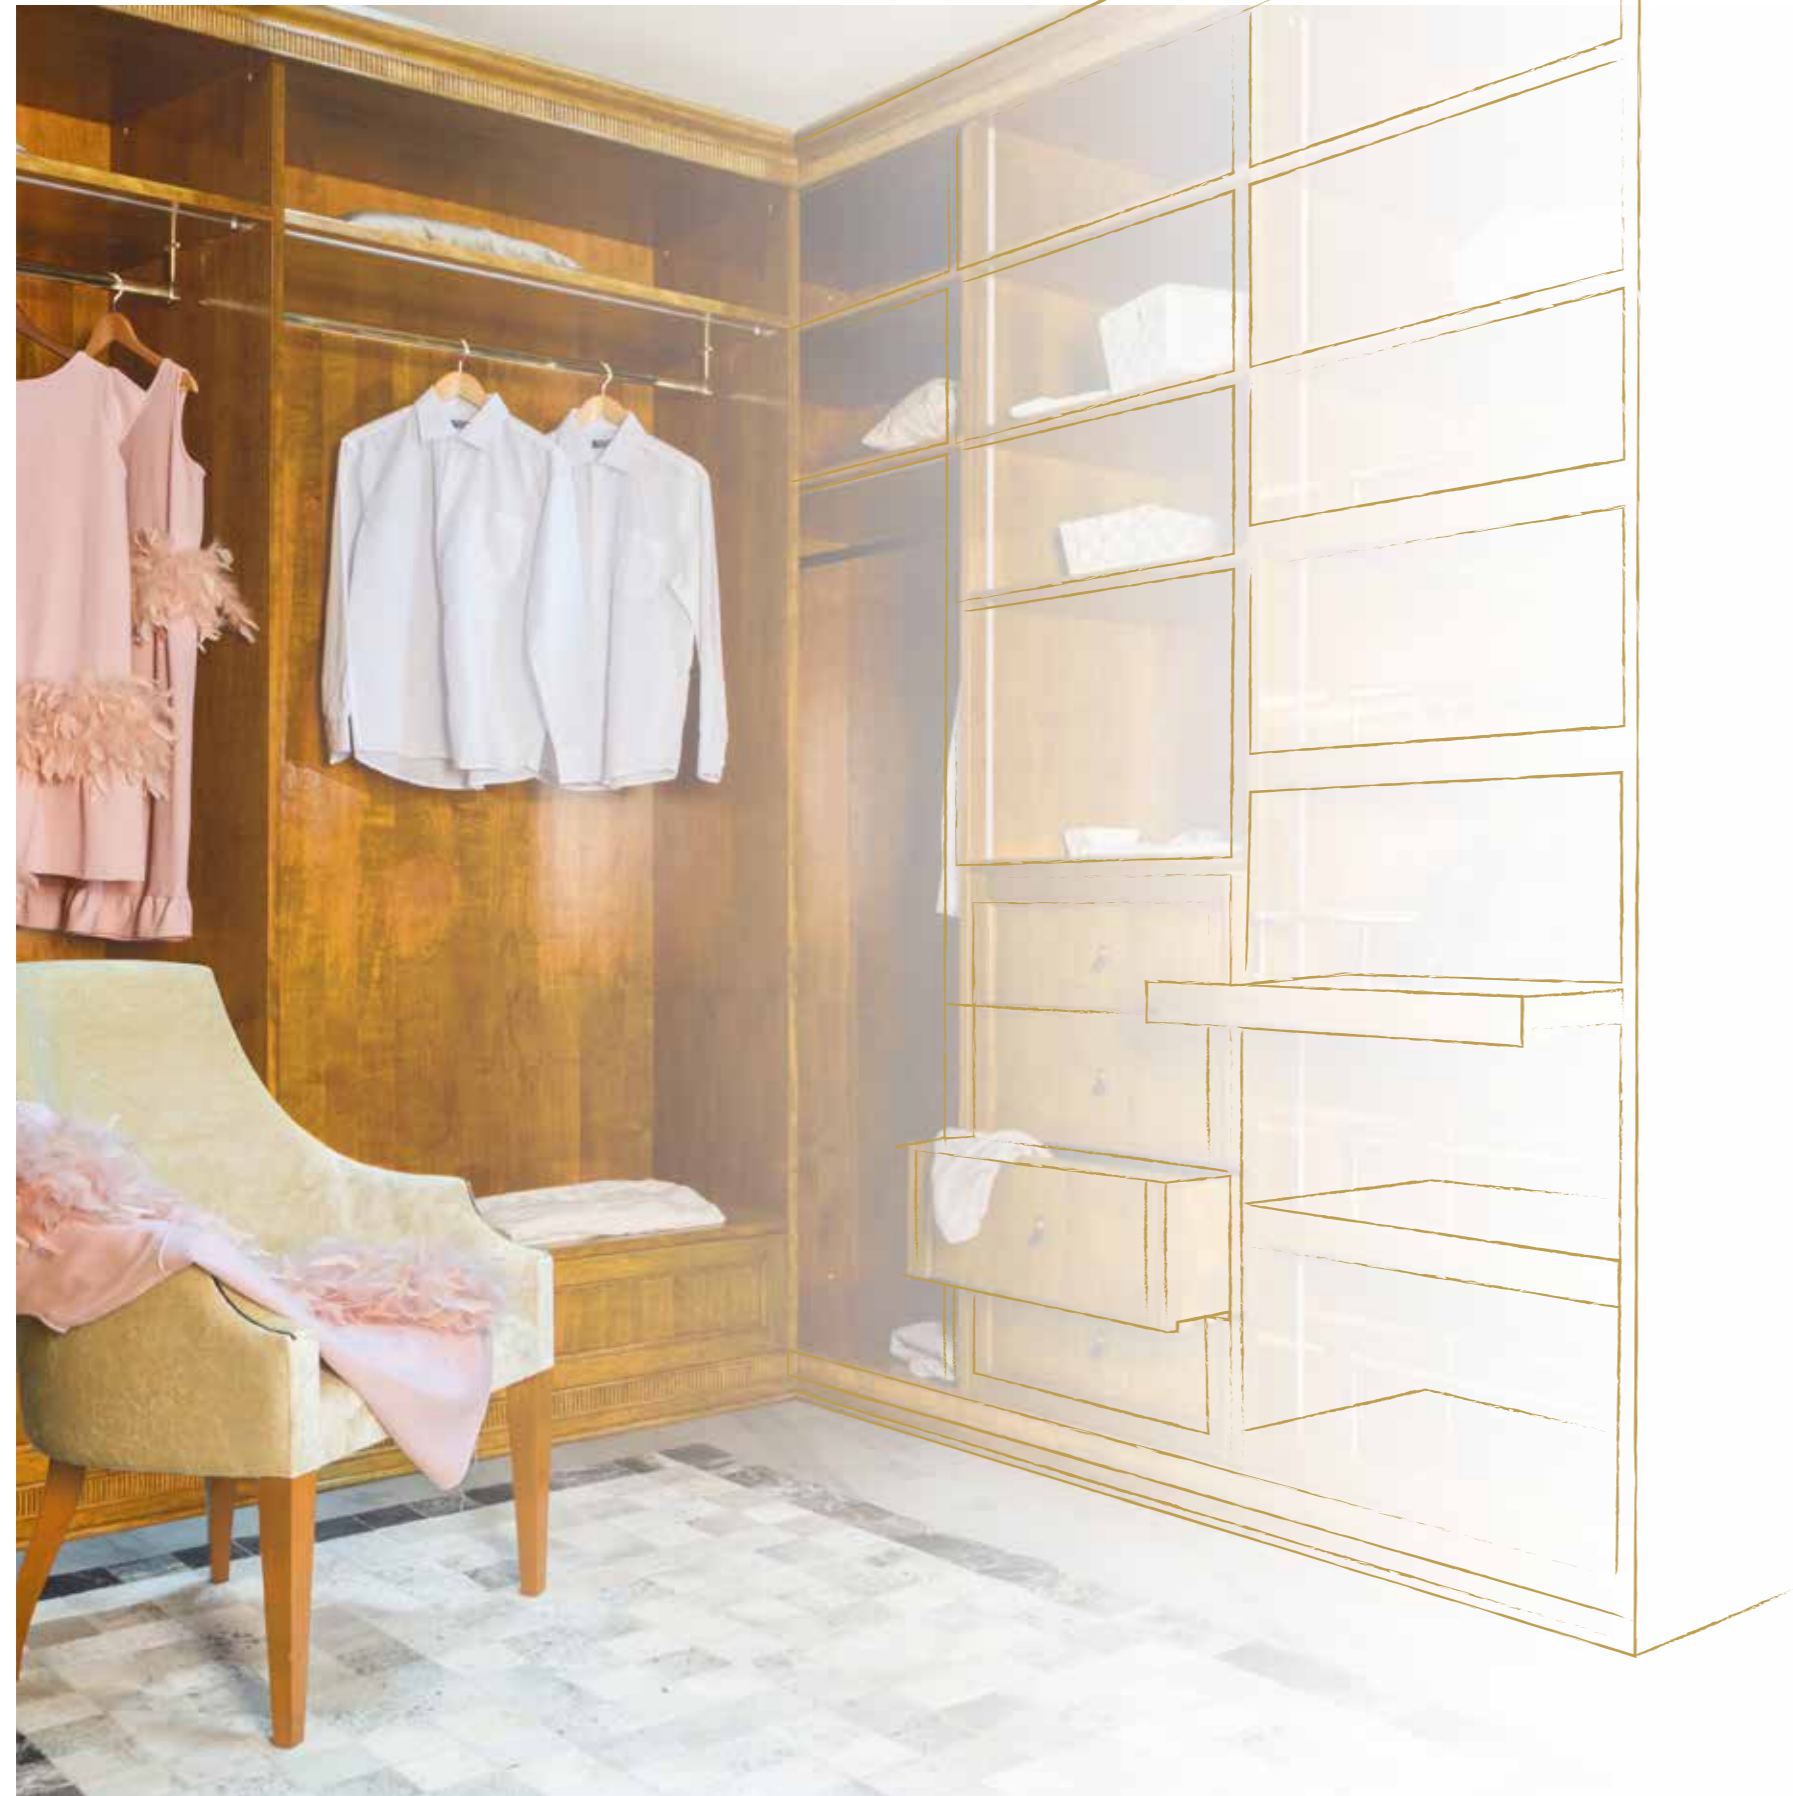

*Racchiudi i tuoi abiti e accessori più preziosi.
Enclose your most precious clothes and accessories.*

Dettaglio piano in vetro
Glass top detail

Cassetti
Drawers

Divisorio portaoggetti
Accessory drawer

Dettaglio cassetto
Drawer detail

Portagioie
Accessory drawer

Luci LED
LED lighting

Portascarpe
Shoe holder

Cabina armadio
Walk-in closet

F98 Noce antico non battuto
Su misura / custom made

*Luce LED
LED light*

*Decoro multirighe
Decorative detail*