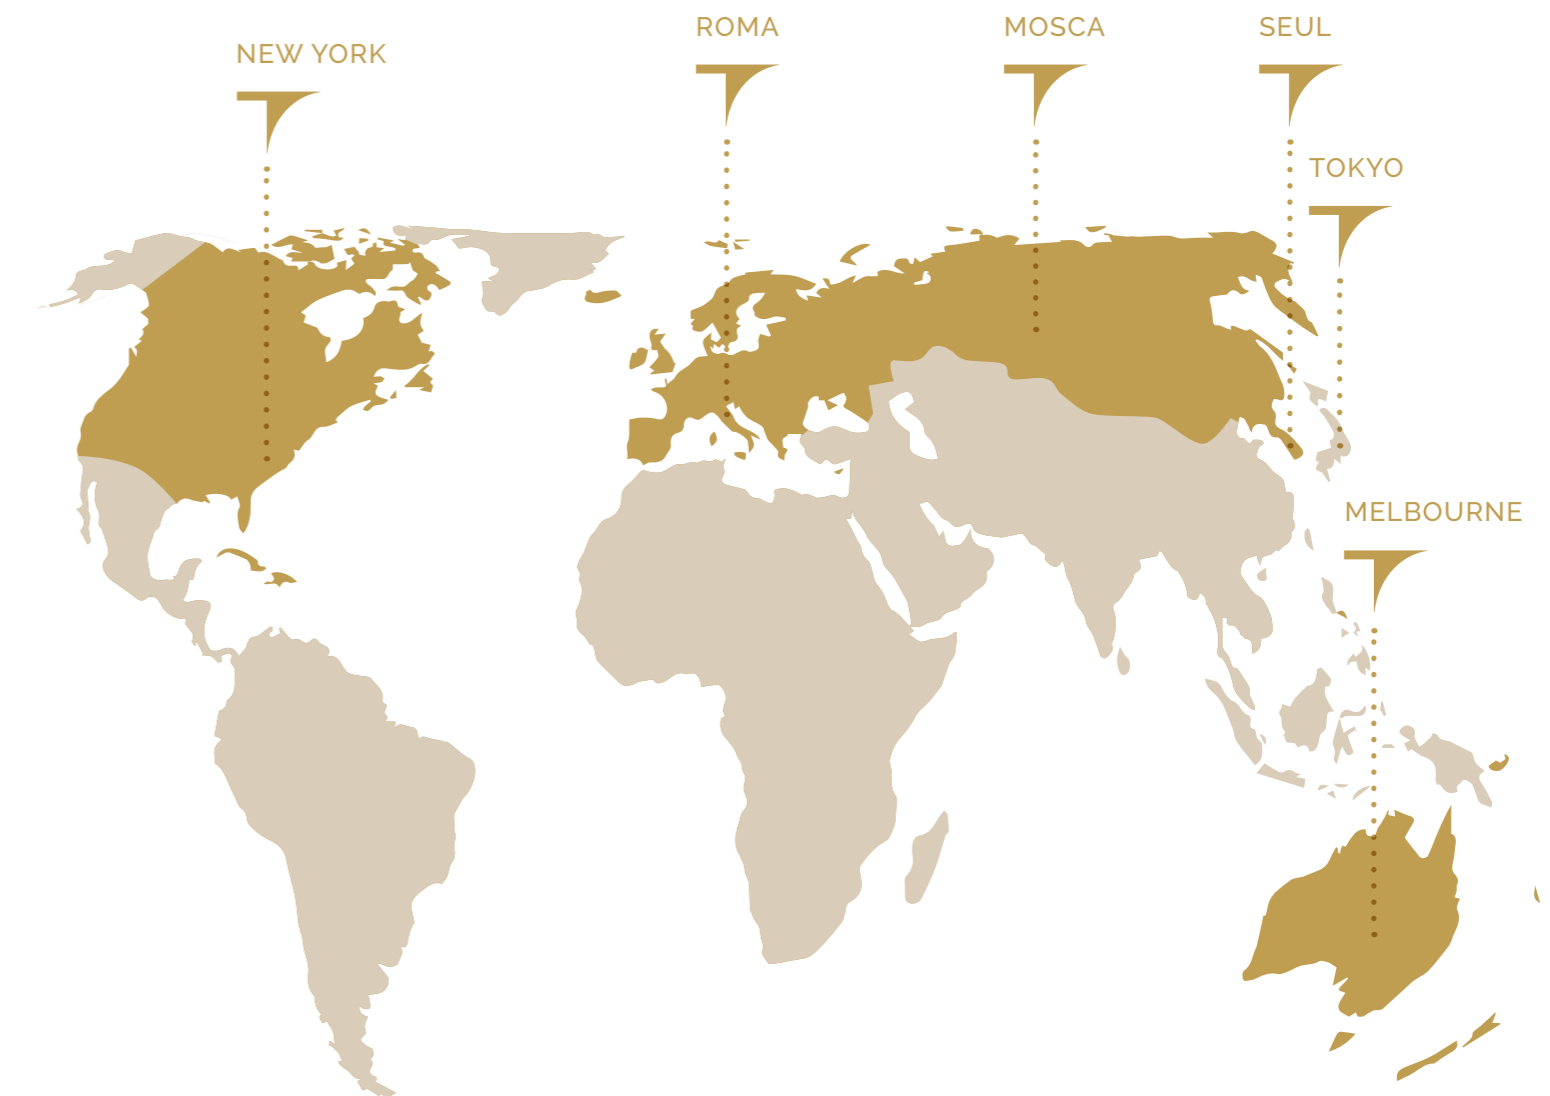

Marchio internazionale International brand

Il marchio Tosato oltre ad una radicata presenza in Italia e in Europa continentale, ha sviluppato uno storico posizionamento nei mercati dell'Est Europa e dell'estremo oriente con particolare rilievo per la Sud Corea: in queste aree geografiche la grande "T" è sinonimo di "made in Italy" come dimostra la presenza di uno showroom mono marca nel centro di Seul.

The Tosato brand in addition to a presence rooted in Italy and in continental Europe, has developed a historical located in the markets of Eastern Europe and the Far East with particular emphasis on the South Korea: in these geographical areas the great "T" is synonymous of "made in Italy" as evidenced by the presence of a single brand showroom in the center of Seoul.

Tosato nel mondo Tosato in the world